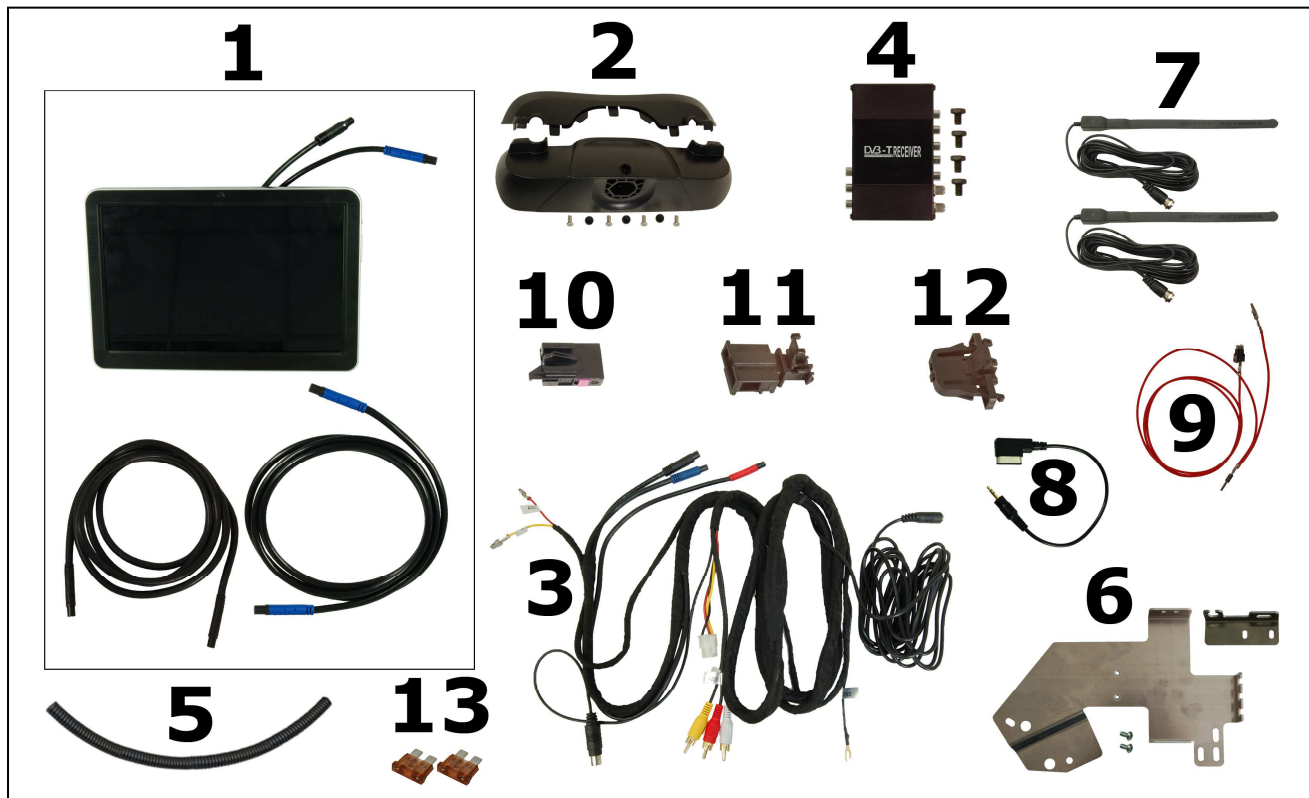

MCT037-01AU

Monitor 10,1" "Master" za opierku sedadla s kabelážou pre Audi A6/Avant
Verzia 2014

Poz.1	Názov	Kód	ks
1	Monitor 10,1" "Master" za opierku sedadla kĺbový s kabelážou	MCT-001-32GB	1
2	Držiak monitora na opierku sedadla Audi	MK-10104-AU01	1
3	Kabeláž hlavná MM10104-M01 Audi A6; Avant	CA-PD001	1
4	Prijímač DVB-T mobilný	DVBT0003	1
5	Chránička plastová D18,3mm/14,5mm rozoberateľná	1926664	0,50
6	Súprava montážna na pripevnenie DVBT tunera pre Audi A6	FMS037-T02	1
7	Anténa DVB-T aktívna pre DVBT0003	ANT010	2
8	Kábel prepojovací Mitsumi/Jack 3,5mm samec; 200mm	CA80185	1
9	Kabeláž prepojovacia napájania tabletu Tick-Tack Audi A6	028-AUA6195	1
10	Teleso poistkového púzdra - čierne	4B0937530	1
11	Teleso konektora 2PIN - 1,5 nôž	14658669696	1
12	Teleso konektora 2PIN - 1,5 dutinka	14650669696	1
13	Poistka nožová automobilová 5A Uni	3WK5030105A	2