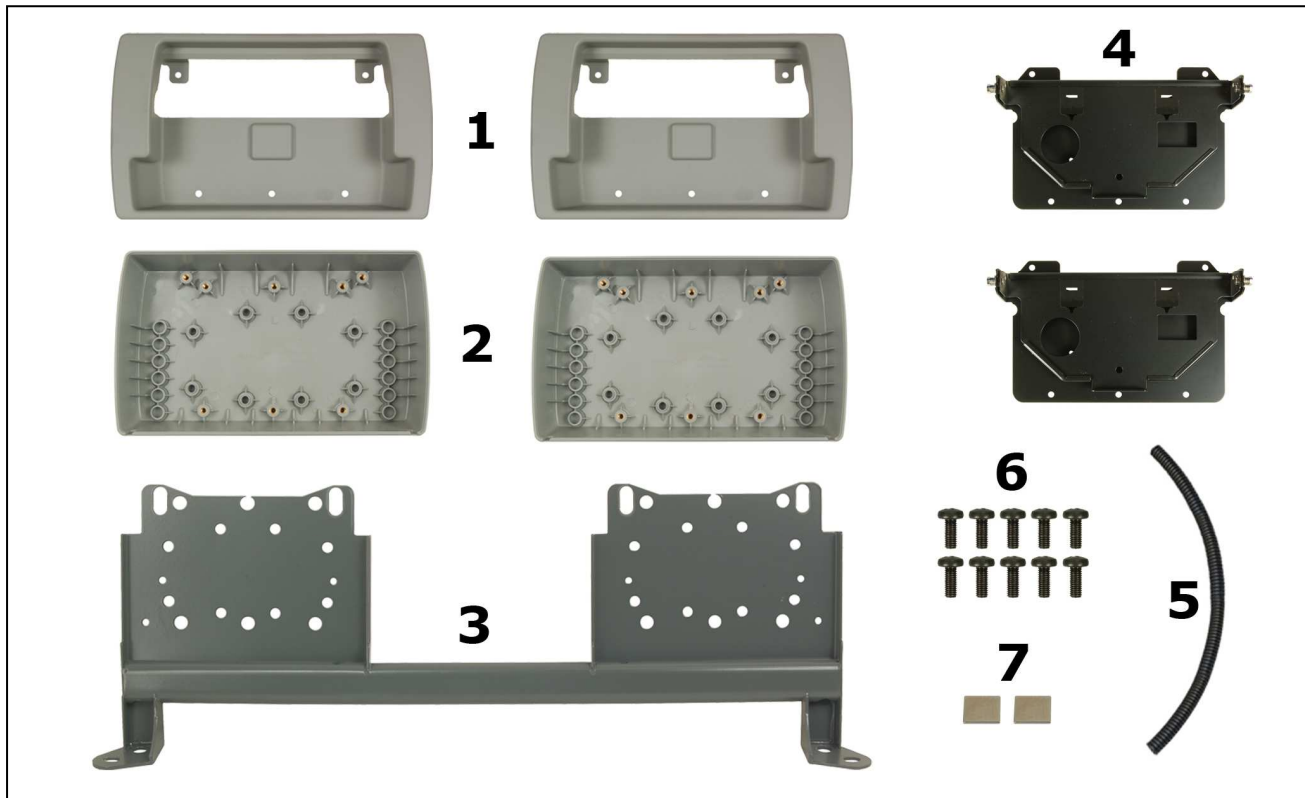

FMS037-2FBM03MB

Držiak Front Boxov pre autobus Mercedes/Setra 2010> na tyč Double Decker

Poz.1	Názov	Kód	ks/m
1	Plast predný držiaka monitora FMS5723 - sivý	068987S-M	2
2	Plast zadný držiaka monitora FMS5723 s drážkou - sivý	068986S1-M	2
3	Držiaka monitorov pre Front Box MB Setra 2010>	0190002	1
4	Držiak monitora FMS5723 + pánty - výklopný 60° pre Front Box	FMS5723040-60-M	2
5	Chránička plastová D12,7mm/10,1mm rozoberateľná	1926660	0,5
6	Skrutka M5x12mm s poľgulatou hlavou - križová drážka - čierna	105BN384M5x12C	10
7	Magnet	NH138	2