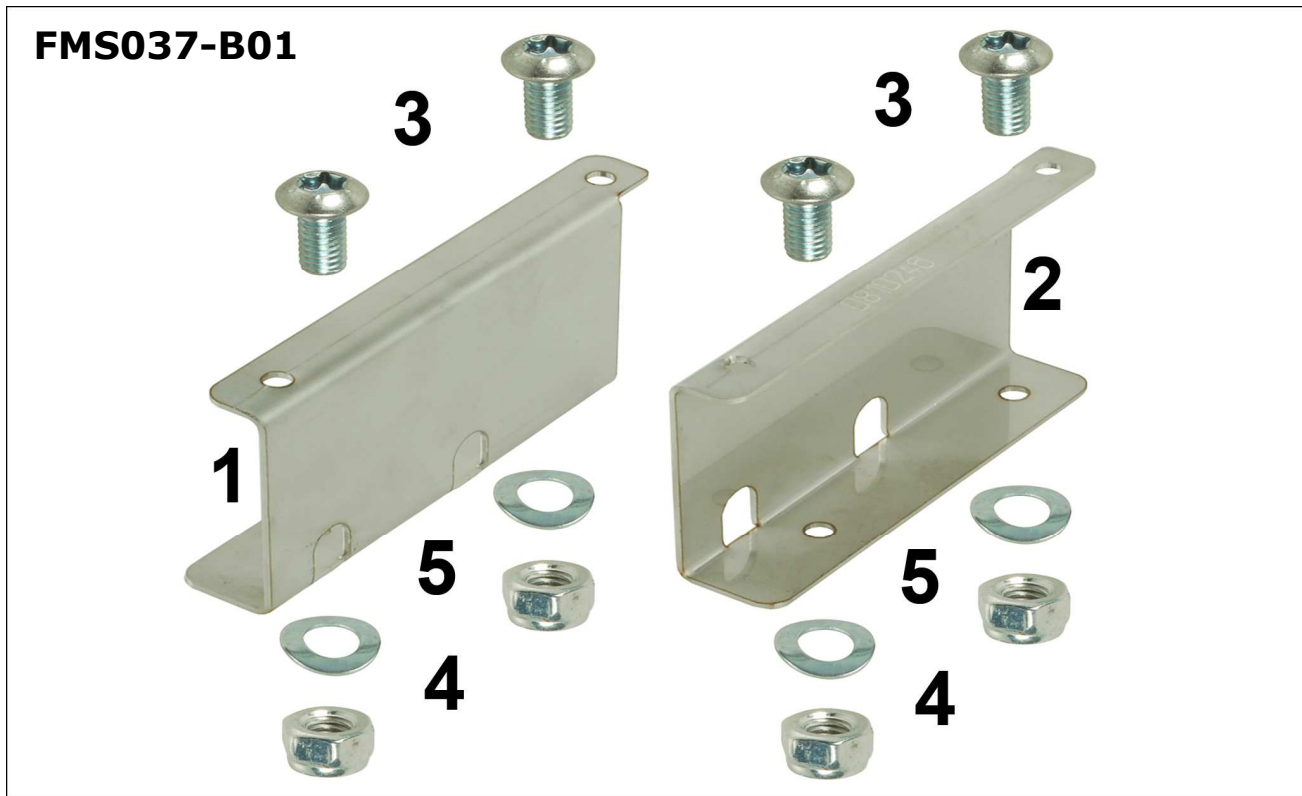

FMS037-B01
Držiak Capture Box Funtoro

Poz.1	Názov	Kód	ks
1	Držiak Capture Box pravý	0810246-P	1
2	Držiak Capture Box ľavý	0810246-L	1
3	Skrutka M4x8mm Torx s polgulatou hlavou	104BN6404M4x8	4
4	Matica M4 samoistiaca	104404	4
5	Podložka D4,3mm pružná	104304	4