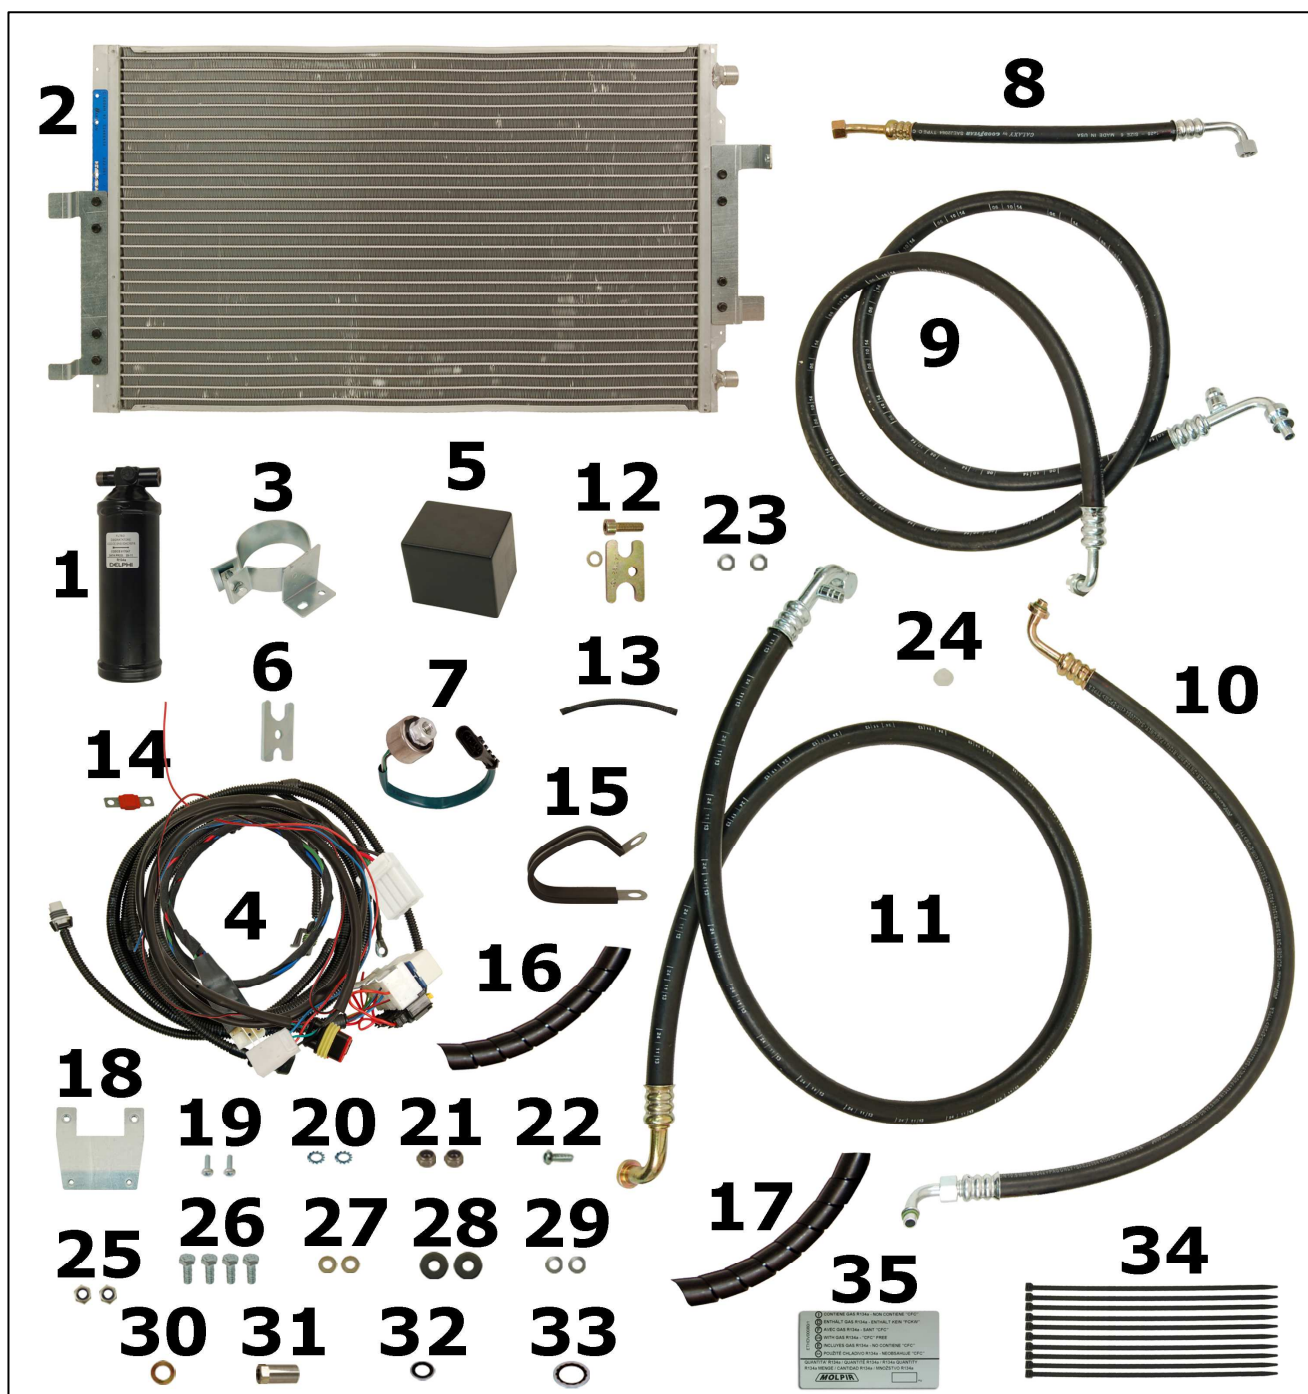

5FO9001

Súprava kondenzéra A/C Ford Transit Connect 1,6TDCi; Euro5; 15>

Poz.1	Názov	Kód	ks
1	Filter chladiva A/C 5/8"; 5/8"; ventil 1/4"; R134a	017047	1
2	Kondenzér A/C s ventilátorom Ford Transit Connect 15>	025990-M	1
3	Držiak filtra chladiva A/C Ford Transit Connect 15>	036899-M	1
4	Kabeláž A/C motorová Ford Transit Connect 15>	028-FRCO205	1
5	Kryt relé a poistiek 73mm x 55mm x 63mm	036936	1
6	Držiak hadíc expanzného ventilu Ford Transit Connect 15>	043099-M	1
7	Snímač teploty/tlaku A/C trojcestný - jeden konektor (4 vodiče)	043101.2	1
8	Hadica A/C - CF - Ford Transit Connect 15>	806FOCF026001	1
9	Hadica A/C - FE - Ford Transit Connect 15>	806FOFE002998	1
10	Hadica A/C - CC - Ford Transit Connect 15>	808FOCC848004	1
11	Hadica A/C - EC - Ford Transit Connect 15>	810FOEC997739	1
12	Držiak hadíc + skrutka kompresora A/C	043183	1
13	Profil "U" Pireli s kovovou výstuhou na plech 1-2mm; keder (PVC)	0545010	0,2
14	Poistka automobilová 30A Midi - červená	0602030	1
15	Spona hadicová 50mm s gumeným okrajom (na M8)	069241	1
16	Chránička plastová D16,00mm x 1,5mm špirála - Dynaflex	070493	0,5
17	Relé PWM ovládania ventilátora kondenzéra A/C 100Hz	443-M005	1
18	Držiak relé a poistiek A/C Ford Transit Connect	0810632-M	1
19	Skrutka M4x12mm s polgulatou hlavou - krížová drážka	104BN384M4x12	2
20	Podložka D4,3mm pružná vejárová	104BN781D4,3	2
21	Matica M6 samoistiaca	106BN161M6	2
22	Skrutka M5x14mm s polgulatou hlavou Torx 25	105BN6404M5x14	1
23	Podložka D5,3mm x 10mm x 0,5mm pružná prehnutá	105BN797D5	2
24	Matica E5 plastová s límcem - biela	105408	1
25	Matica M5 samoistiaca	105BN161M5	2
26	Skrutka M6x16mm so šesťhrannou hlavou plný závit 8.8	106BN56M6x16	4
27	Podložka D6,3mm x D12mm x H1,5mm	106BN715D6	2
28	Podložka D6,4mm x D18mm x H1,6mm - veľkoplošná	106BN729D6	2
29	Podložka D6,4mm x 11mm x 0,5mm pružná prehnutá	106BN797D6	2
30	Podložka D8,4mm x 15mm x 0,5mm pružná prehnutá	108BN797D8	1
31	Matica M8x30mm špeciálna s čiastočným závitom 10mm	108998-M	1
32	Krúžok tesniaci pre koncovku General Motors 11mm	1213113	1
33	Krúžok tesniaci pre koncovku General Motors 15mm	1213114	1
34	Páska sťahovacia 370mm x 7,8mm čierna SPC	505370	10
35	Štítok obsahu chladiva A/C R134a	ETHDV00080	1