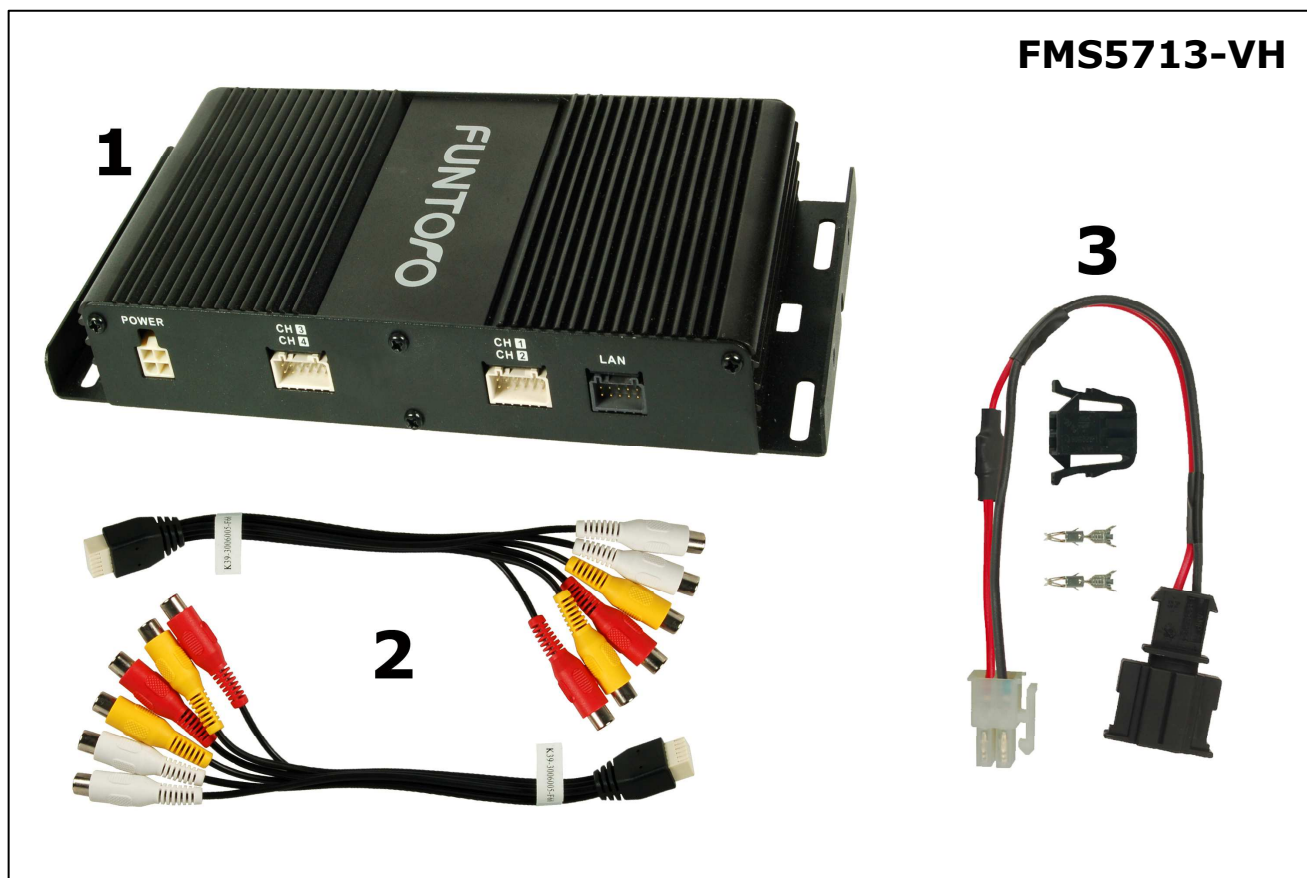

## FMS5713-VH

Capture box analog-digital 4-channels

Poz.1	Názov	Kód	ks
1	Capture box analog-digital 4-channels		1
2	AV inputs cabling (2x AV-6x Cinch) for Capture Box	FMS-CA14-00200	2
3	Connection cabling of the MOD & MCA system	FMS-CA12-00150	1