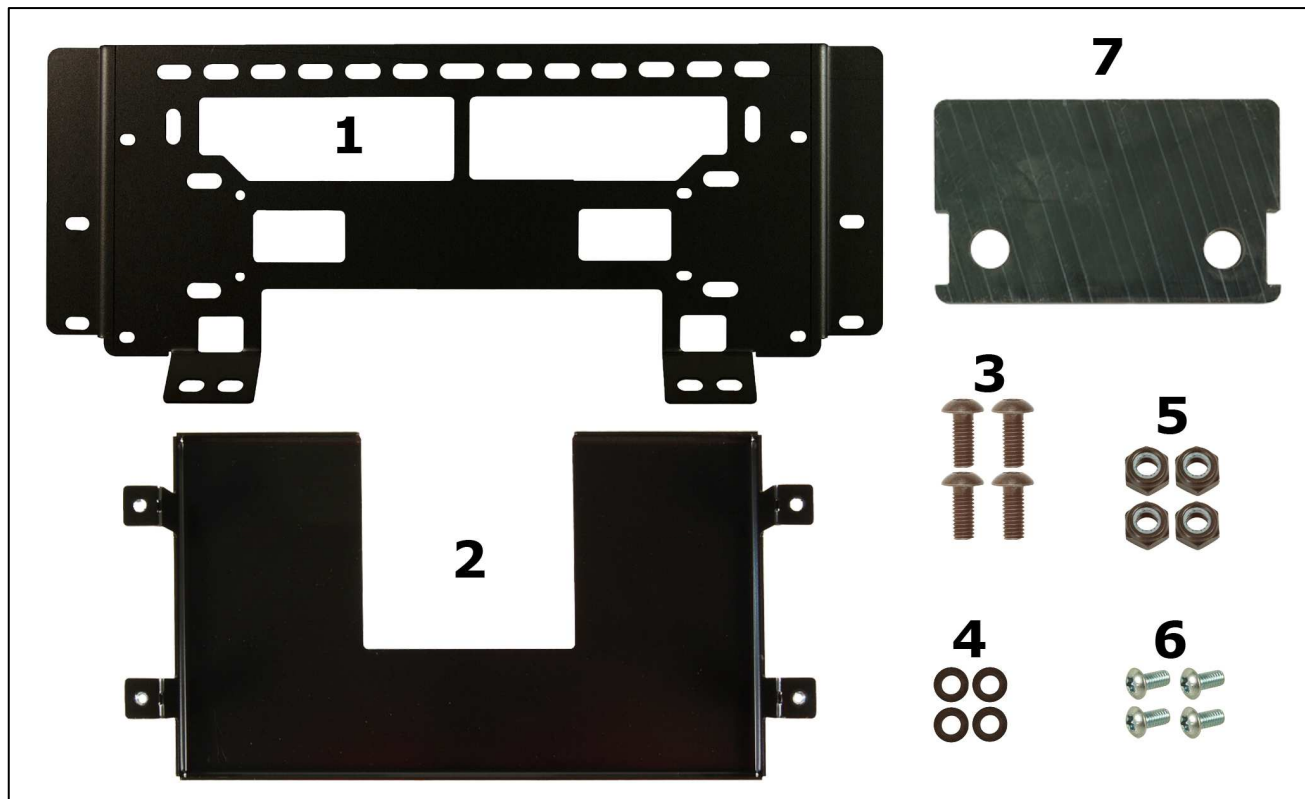

FMS037-H01BR/1

Súprava montážna Hub-u pre sedačku Brusa Class 300/500
pre dvojbodový pás

| Poz.1 | Názov | Kód | ks |
|-------|---|-----------------|----|
| 1 | Držiak Hub-u Brusa Class 300/500 | 0810328-M/2 | 1 |
| 2 | Kryt Hub-u Brusa Class 300/500 | 0810362-M | 1 |
| 3 | Skrutka M5x12mm s polgulatou hlavou - Torx - čierna | 105BN6404M5x12C | 4 |
| 4 | Podložka D5,3mm x 10mm x 0,9mm pružná - čierna | 105BN797D5C | 4 |
| 5 | Matica M5 samoistiaca - čierna | 105BN161M5C | 4 |
| 6 | Skrutka M4x8mm s čočkovou hlavou Torx | 104BN6404M4x8 | 4 |
| 7 | Podložka pod opierku na nohy ne sedačku Brusa Class 300/500 | 0810363-M | 1 |