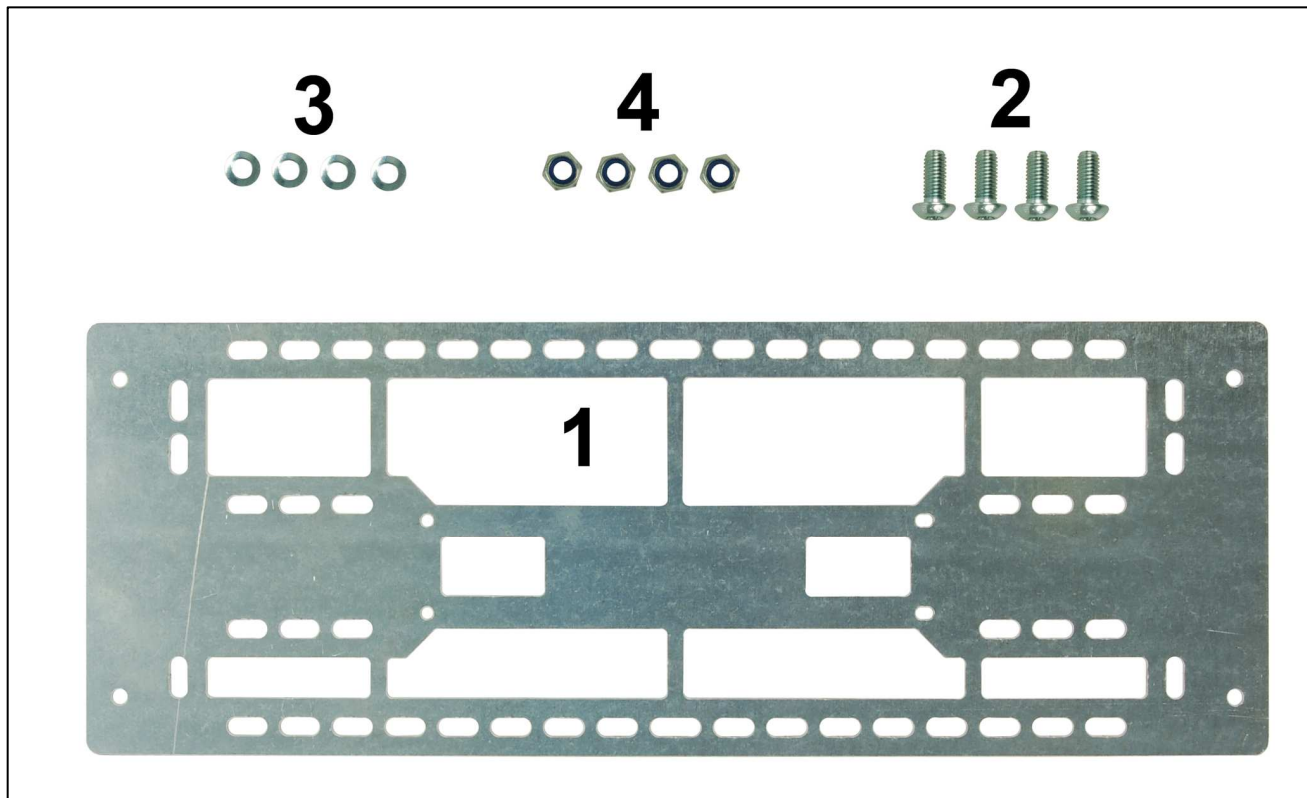

**FMS037-H01MB**  
Držiak Hub-u Mercedes Setra

Poz.1	Názov	Kód	ks
1	Držiak Hub-u Mercedes Setra	0810249-M	1
2	Skrutka M5 x 12mm Torx s poľgulatou hlavou	105BN6404M5X12	4
3	Podložka D5,3 pružná	105304	4
4	Matica M5 samoistiaca	105404	4