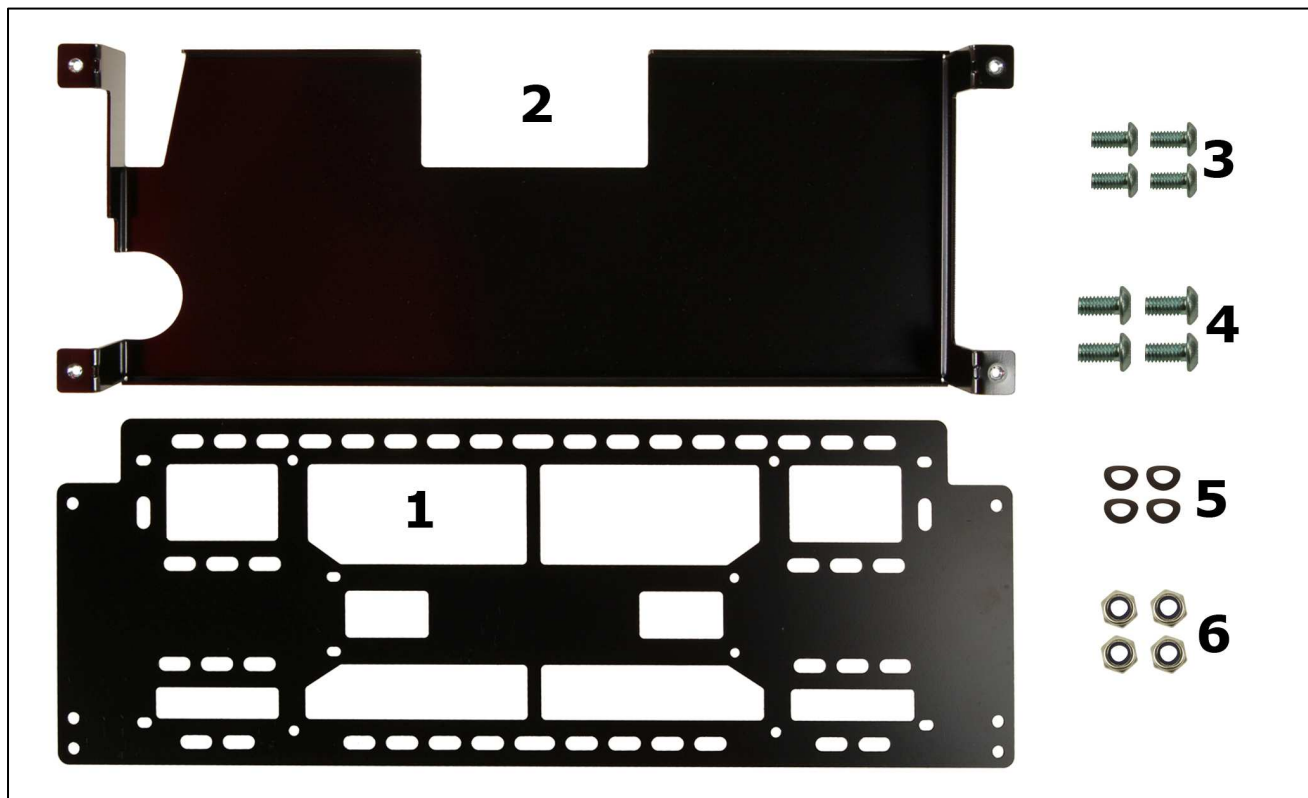

FMS037-H01MB02

Držiak Hub-u Mercedes Setra pre dvojsedadlo s krytom káblov

Poz.1	Názov	Kód	ks
1	Držiak Hub-u Setra	0810357-M	1
2	Kryt Hub-u Setra - malý	0810359-M	1
3	Skrutka M4x8mm s polguľatou hlavou Torx	104BN6404M4x8	4
4	Skrutka M5x12mm s polguľatou hlavou Torx	105BN6404M5x12	4
5	Podložka D5,3mm x 10mm x 0,9mm pružná	105BN797D5	4
6	Matica M5 samoistiaca	105BN161M5	4