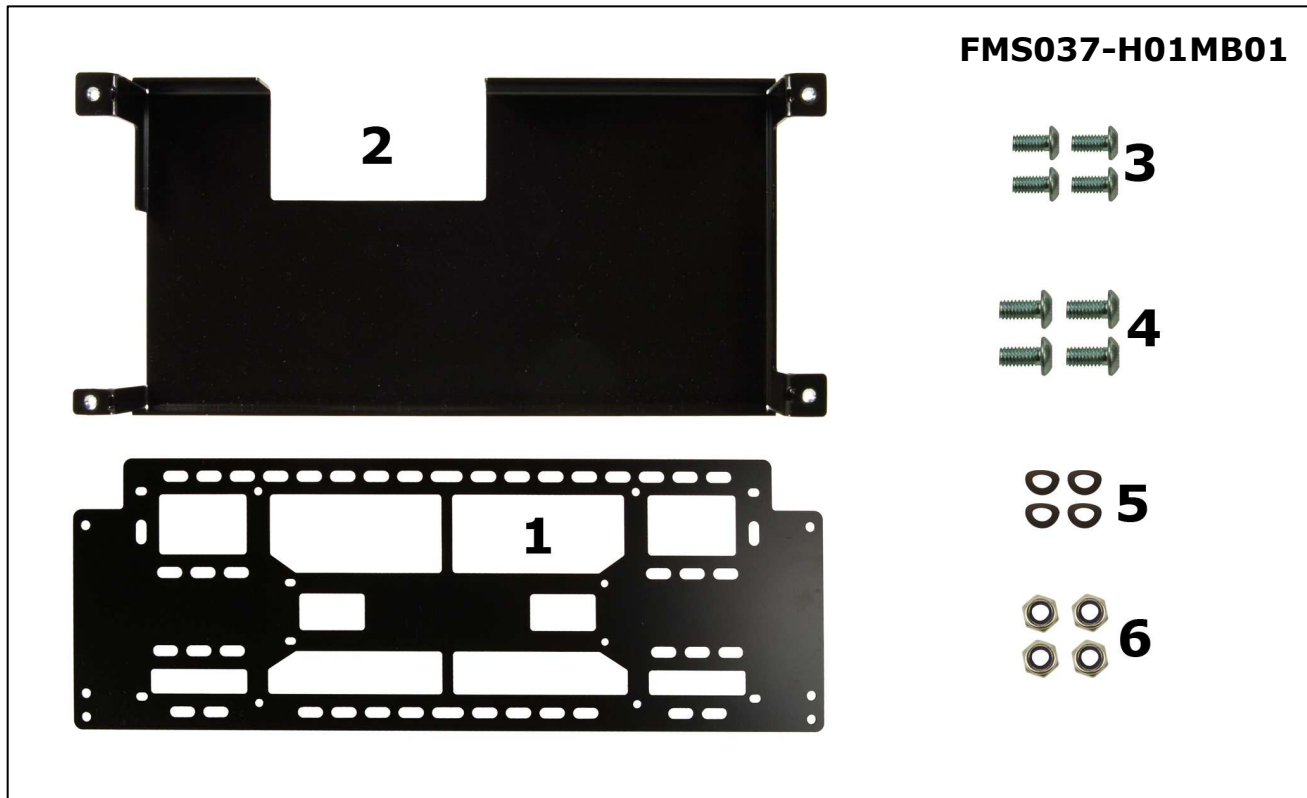

FMS037-H01MB01

Držiak Hub-u Mercedes Setra pre jedno sedadlo s krytom káblov

Poz.1	Názov	Kód	ks
1	Držiak Hub-u Setra	0810357-M	1
2	Kryt Hub-u Setra - malý	0810358-M	1
3	Skrutka M4x8mm s polguľatou hlavou Torx	104BN6404M4x8	4
4	Skrutka M5x12mm s polguľatou hlavou Torx	105BN6404M5x12	4
5	Podložka D5,3mm x 10mm x 0,9mm pružná	105BN797D5	4
6	Matica M5 samoistiaca	105BN161M5	4