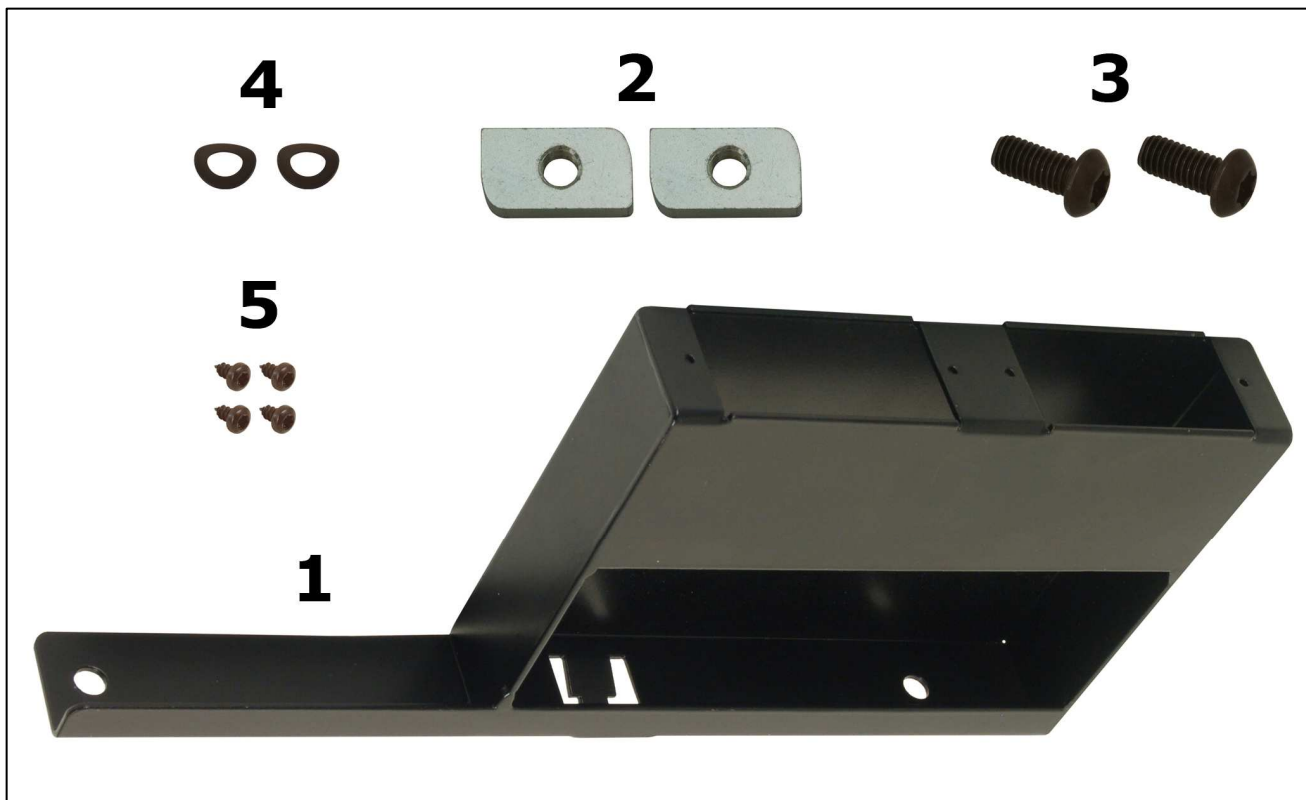

FMS037-MCA02MB-P

Držiak ovládača kanálov MCA systému pre pravú radu sedadiel Mercedes Setra 2010>

Poz.1	Názov	Kód	ks
1	Držiak kanálov MCA systému Mercedes Setra 2010>	0810279-P	1
2	Matica M6 uchytenia držiaka 0810278-M - pozink	0810282-M	2
3	Skrutka M6x16mm Torx s poľgulatou hlavou - čierna	106BN6404M6x16C	2
4	Podložka D6,4mm pružná - čierna	106BN797D6C	2
5	Skrutka samorezná 3,5x6,5mm Torx - čierna	103BN132743,5x6,5C	4