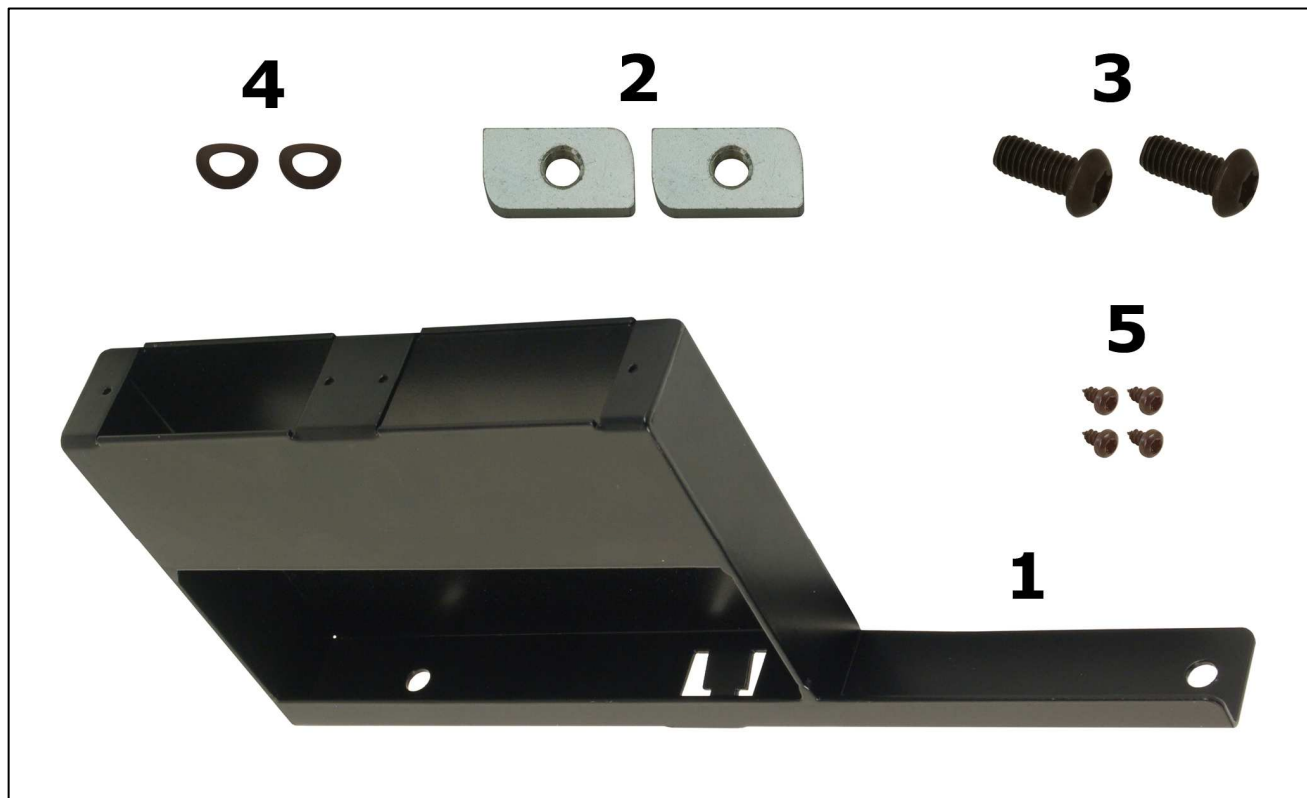

## FMS037-MCA02MB-L

Držiak ovládača kanálov MCA systému pre ľavú radu sedadiel Mercedes Setra 2010>

Poz.1	Názov	Kód	ks
1	Držiak kanálov MCA systému Mercedes Setra 2010>	0810279-L	1
2	Matica M6 uchytenia držiaka 0810278-M - pozink	0810282-M	2
3	Skrutka M6x16mm Torx s polgulatou hlavou - čierna	106BN6404M6x16C	2
4	Podložka D6,4mm pružná - čierna	106BN797D6C	2
5	Skrutka samorezná 3,5x6,5mm Torx - čierna	103BN132743,5x6,5C	4