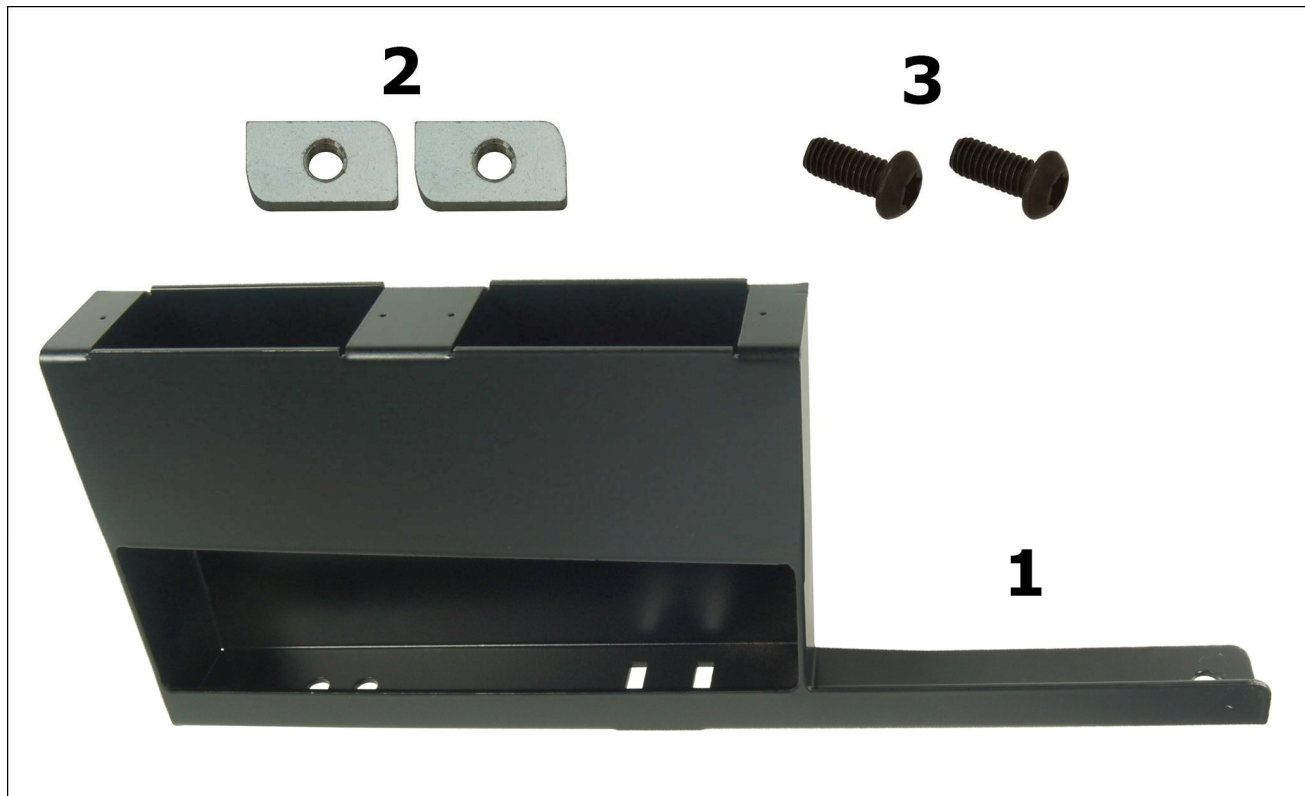

## FMS037-MCA01VO-P

Súprava držiaka ovládača kanálov MCA systému pre pravú radu sedadiel Vogel Eco/Conturo

Poz.1	Názov	Kód	ks
1	Držiak ovládača kanálov MCA sys. pre ľavú radu Vogel Eco/Conturo	0810308-P	1
2	Matica M6 uchytenia držiaka - pozink	0810282-M	2
3	Skrutka M6x16mm Torx s poľgulatou hlavou - čierna	106BN6404M6x16C	2