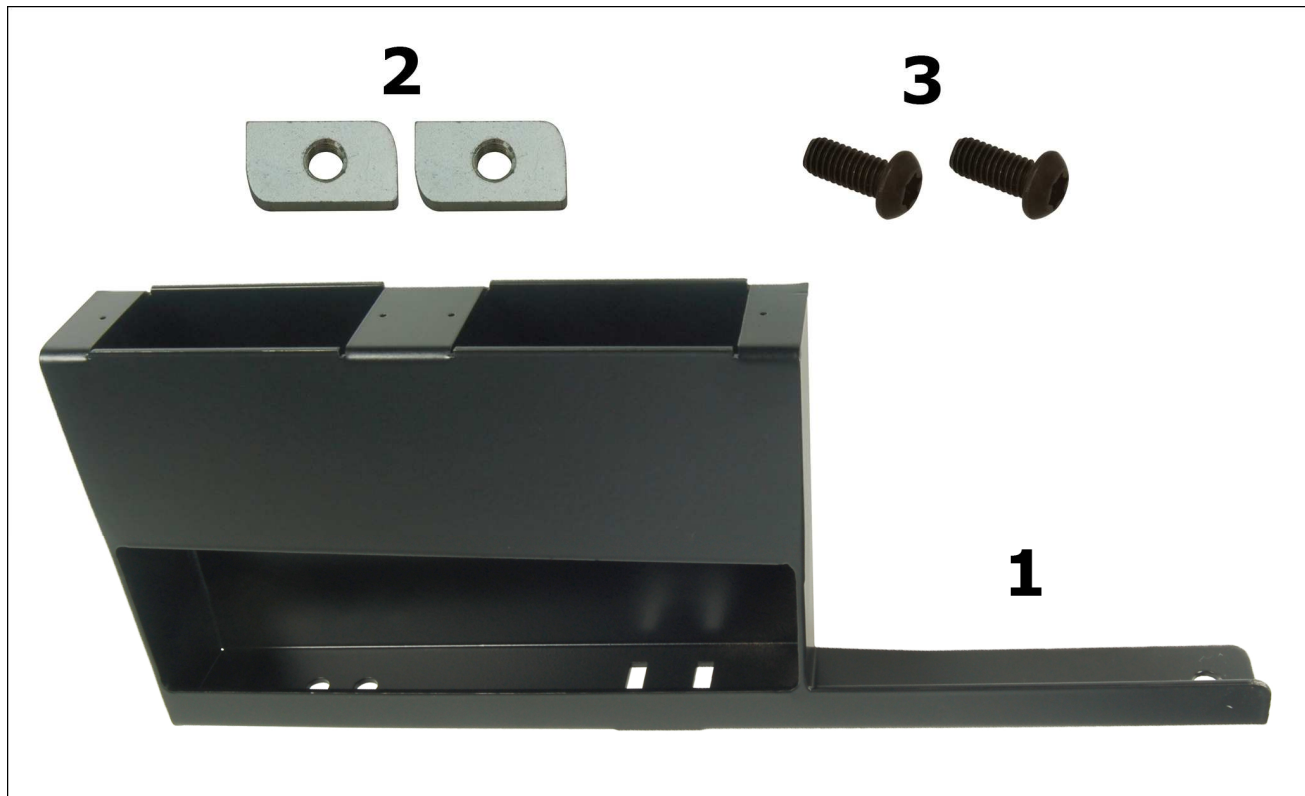

FMS037-MCA01VO-L

Súprava držiaka ovládača kanálov MCA systému pre ľavú radu sedadiel Vogel Eco/Conturo

Poz.1	Názov	Kód	ks
1	Držiak ovládača kanálov MCA sys. pre ľavú radu Vogel Eco/Conturo	0810308-L	1
2	Matica M6 uchytenia držiaka - pozink	0810282-M	2
3	Skrutka M6x16mm Torx s poľgulatou hlavou - čierna	106BN6404M6x16C	2