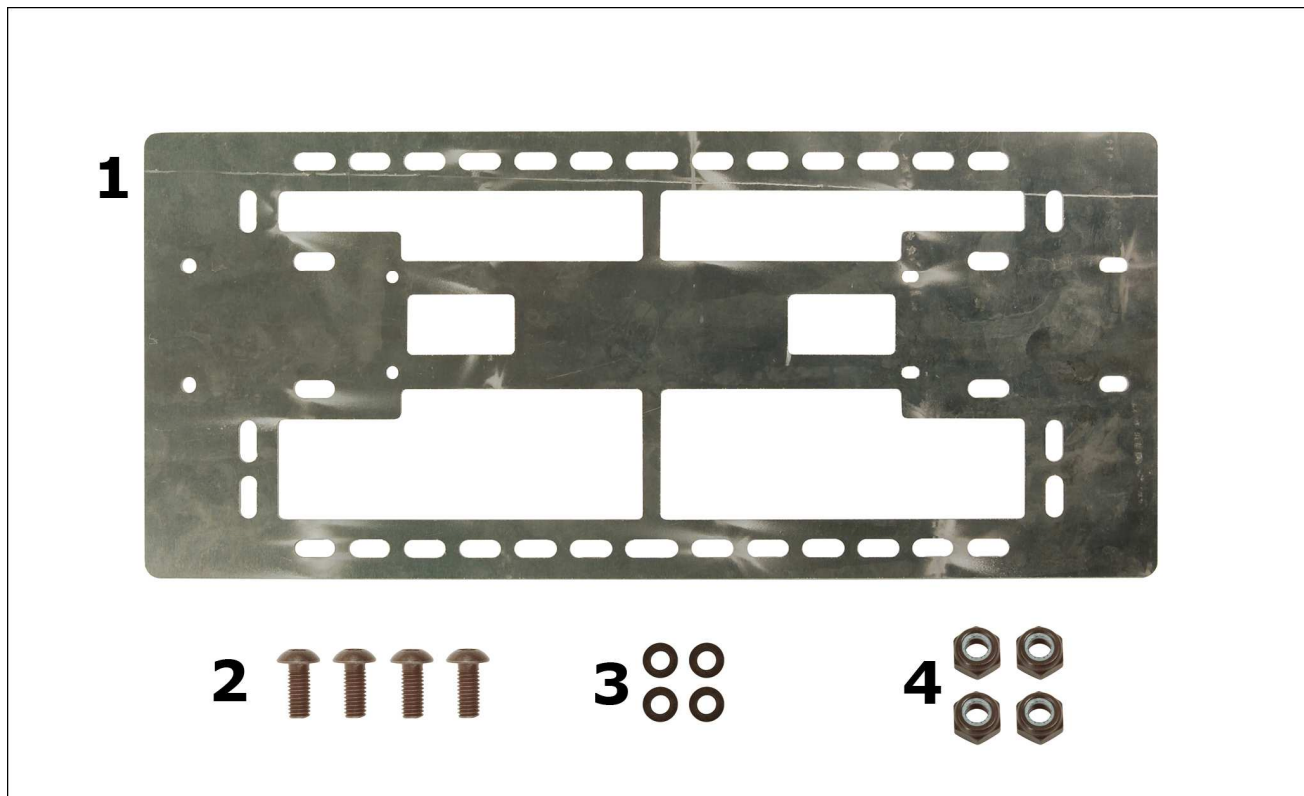

FMS037-H01BR

Súprava montážna Hub-u pre sedačku Brusa Class 300/500

Poz.1	Názov	Kód	ks
1	Držiak Hub-u Brusa Class 300/500	0810328-M	1
2	Skrutka M5x12mm s polgulatou hlavou - Torx - čierna	105BN6404M5x12C	4
3	Podložka D5,3mm x 10mm x 0,9mm pružná - čierna	105BN797D5C	4
4	Matica M5 samoistiaca - čierna	105BN161M5C	4