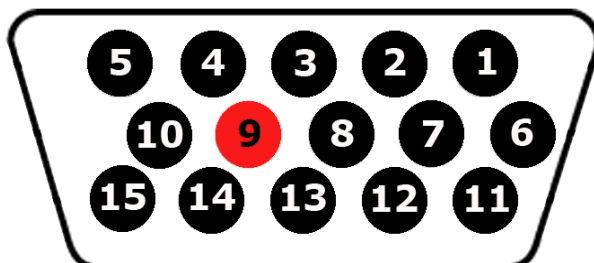

1) VGA

This model 9 POWER LINE of VGA cable do utilization. Desire that user tries confirmation whether necessarily 9 POWER line is linked at cable connection.

Date: 20/04/2011

Page 1/2

MOLPIR s.r.o., sídlo: SNP 129, 919 04 Smolenice; prevádzka: Hrachová 30, 821 05 Bratislava, Slovenská republika, Tel.: 00421 2 431 912 18, 431 912 19, Fax: 00421 2 431 912 20

e-mail: obchod@molpir.sk, www.molpir.sk

IČ: 31431372, IČpD: SK 20203915460; Tatra banka Bratislava, č. ú.: 2628020575/11 00; Register: OS Trnava, odd. Sro, vložka: 1045/T

MOLPIR GROUP CZ a.s., Technologická 838/14, 779 00 Olomouc - Holice, Česká republika, Tel.: 00420 585 315 017, 585 315 018, Fax: 00420 585 315 021, e-mail: pcejka@molpir.cz, www.molpir.cz

MOLPIR GROUP CZ a.s., Na Dědinách 8, 141 00 Praha 41, Česká republika, Tel.: 00420 241 482 233, 241 482 244, Fax: 00420 241 482 255, e-mail: molpir@molpir.cz, www.molpir.cz

IČ: 25828843, DIČ: CZ25828843; ČSOB Olomouc, č. ú.: 377913723/0300; Registrace: KOS, OR Ostrava, oddíl B, vložka č. 2094

ISO 9001

NM_MM23001V_001_20042011_EN