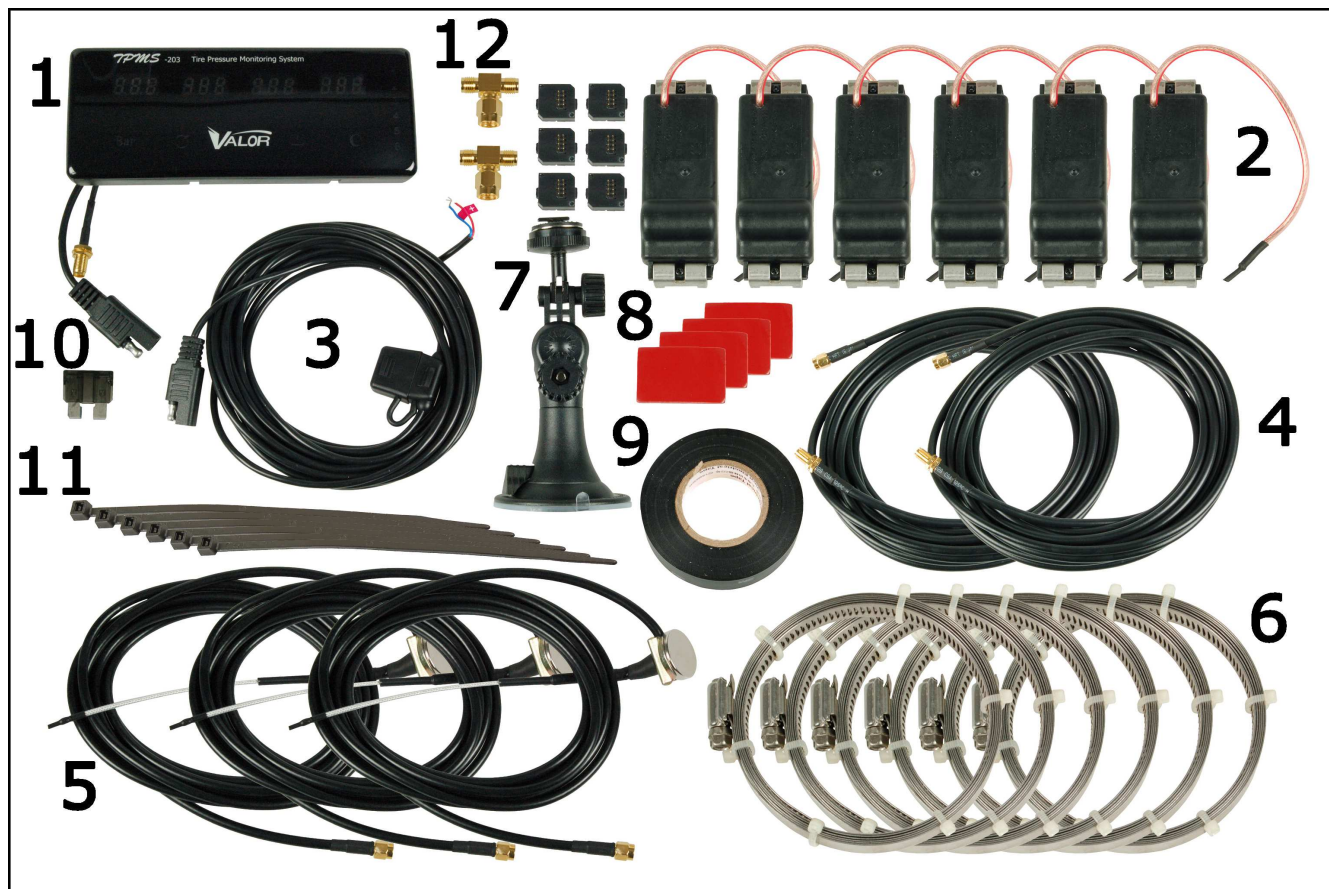

TPMS-203-6-24V

Snímače kontroly tlaku pneumatík pre nákladné vozidlá

Poz.1	Názov	Kód	ks
1	Integrovaný displej		1
2	Snímače + ID moduly		6
3	Napájacia kabeláž		1
4	Anténa 6m		2
5	Anténa 3m		3
6	Oceľová sťahovacia páska		6
7	Držiak integrovaného displeja		1
8	Obojstranná páska		4
9	Lepiaca páska		1
10	Poistka napájacej kabeláže 1A		1
11	Sťahovacia páska		100
12	Trojcestný konektor		2