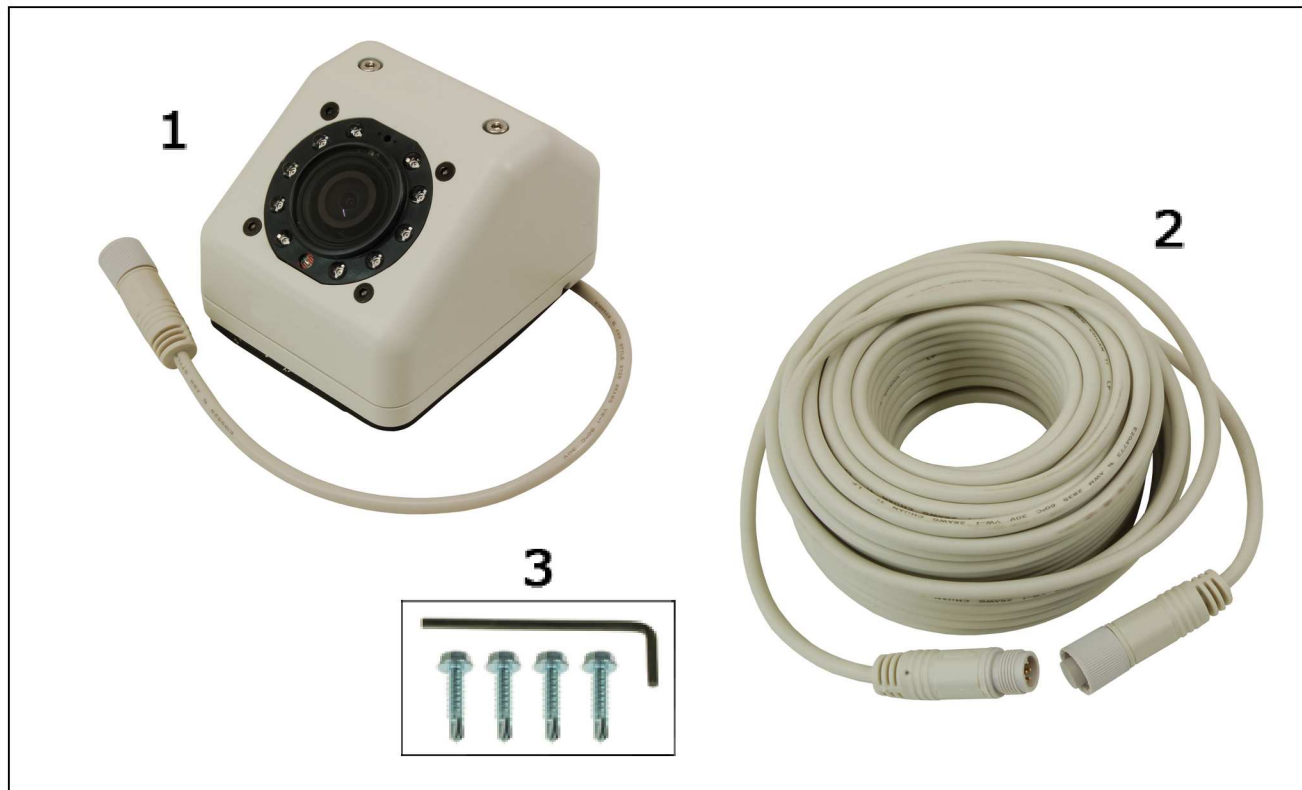

## RV025000

Kamera autobusová

Poz.1	Názov	Kód	ks
1	Kamera		1
2	Predlžovacia kabeláž 4000mm	C8004	1
3	Montážna súprava		1