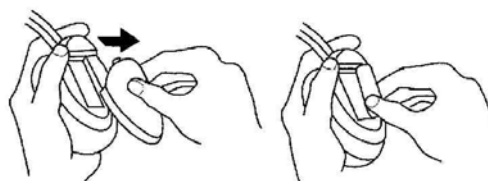

## Vysvetlenie ovládačov (obr. 1)

1. Infračervené budiace senzory – prijímajú signál z vysielča.
2. Kryt batérii
3. Ovládanie hlasitosti
4. Vypínač (zapnúť/vypnúť)
5. Indikátor činnosti LED

Obr. 1

## Inštalácia batérii (obr. 2)

1. Umiestnite dve alkalické AAA batérie do uloženia batérii na slúchadlách. Skontrolujte správnu polaritu batérii.
2. Zložte kryt batérii.

Obr. 2